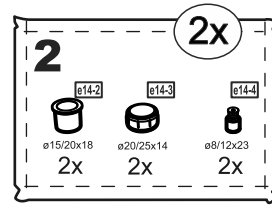

askona

спите, чтобы жить

**Инструкция по сборке
Тумбы для обуви
Istra (Истра) 060*089*025**

№ поз.	Наименование	Кол-во	Габаритные размеры, мм
1	боковая стенка правая	1	874×248×16
2	боковая стенка левая	1	874×248×16
3	дверь сборная	2	562×395×16
4	крышка	1	602×250×16
5	цоколь	3	568×65×16
6	задняя стенка	1	568×200×16
7	боковая стенка ящика	4	552×137×10
8	нижняя стенка ящика	2	552×85×10

1

- 

a1
ø15x12
12x
- 

b1
12x
- 

c1
ø6x30
12x
- 

b8
ø4x16
12x
- 

b26
ø3x12
4x
- 

b27
ø3x16
12x
- 

b28
ø3x10
4x
- 

b7
M4x20
4x

2

2x

- 

e14-2
ø15/20x18
2x
- 

e14-3
ø20/25x14
2x
- 

e14-4
ø8/12x23
2x

- 

f3
ø5/16x1
2x
- 

b9
ø5x60
2x
- 

e7
ø8x51
2x

1

2

3

4