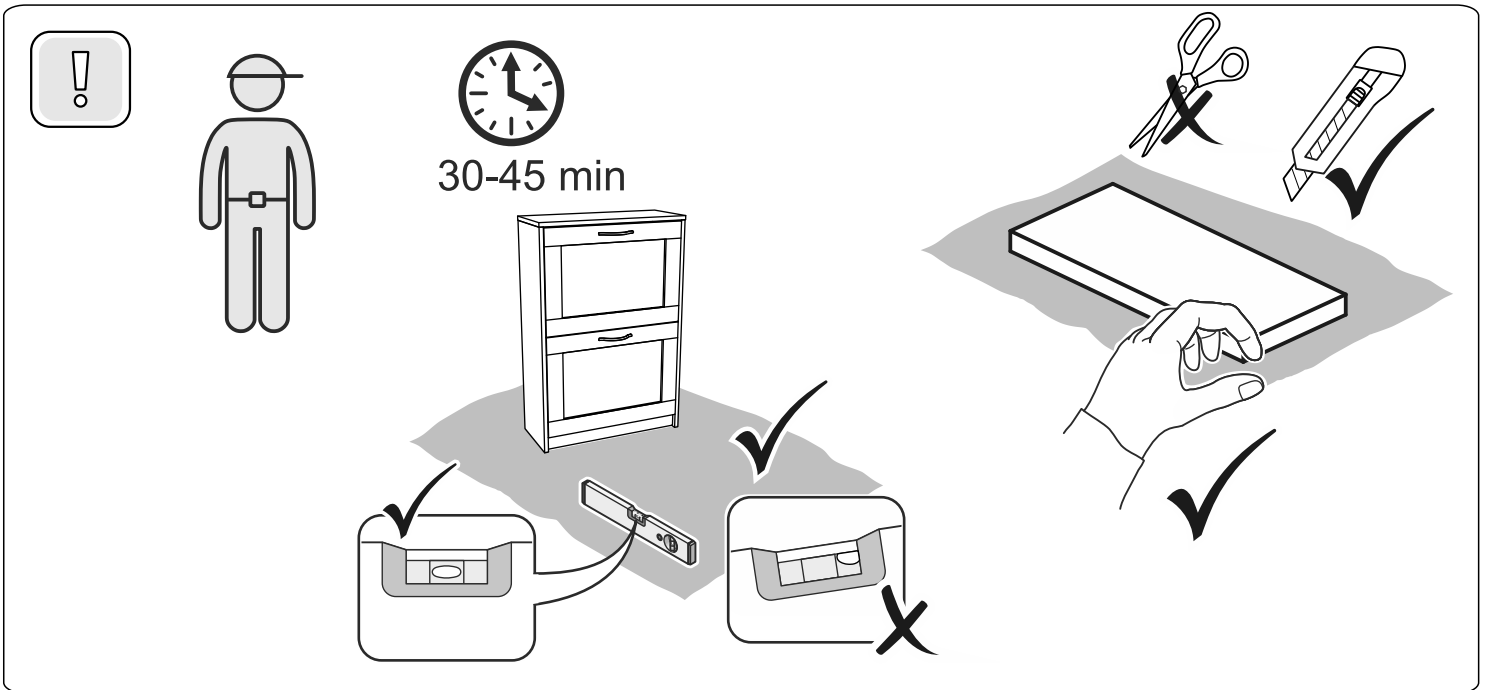

askona

спите, чтобы жить

**Инструкция по сборке
Тумбы для обуви
Istra (Истра) 060*089*025**

№ поз.	Наименование	Кол-во	Габаритные размеры, мм
1	боковая стенка правая	1	874×248×16
2	боковая стенка левая	1	874×248×16
3	дверь сборная	2	562×395×16
4	крышка	1	602×250×16
5	цоколь	3	568×65×16
6	задняя стенка	1	568×200×16
7	боковая стенка ящика	4	552×137×10
8	нижняя стенка ящика	2	552×85×10