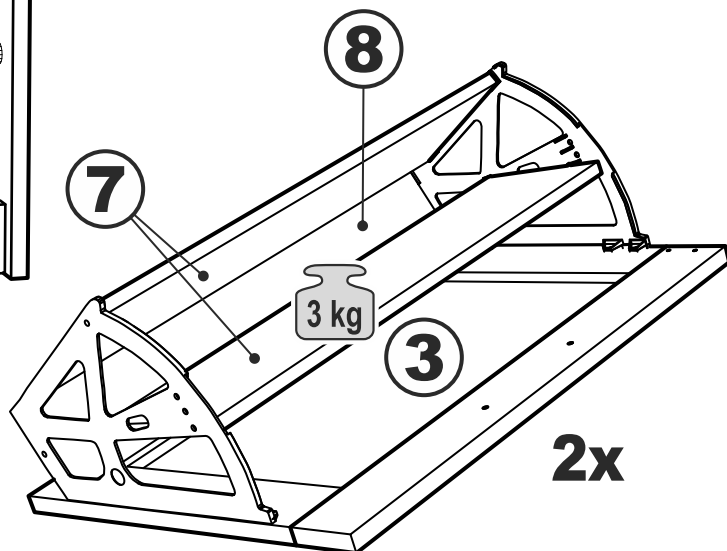

askona

спите, чтобы жить

**Инструкция по сборке
Тумбы для обуви
Istra (Истра) 060*089*025**

№ поз.	Наименование	Кол-во	Габаритные размеры, мм
1	боковая стенка правая	1	874×248×16
2	боковая стенка левая	1	874×248×16
3	дверь сборная	2	562×395×16
4	крышка	1	602×250×16
5	цоколь	3	568×65×16
6	задняя стенка	1	568×200×16
7	боковая стенка ящика	4	552×137×10
8	нижняя стенка ящика	2	552×85×10

1

- 

a1
ø15x12
12x
- 

b1
12x
- 

c1
ø6x30
12x
- 

b8
ø4x16
12x
- 

b26
ø3x12
4x
- 

b27
ø3x16
12x
- 