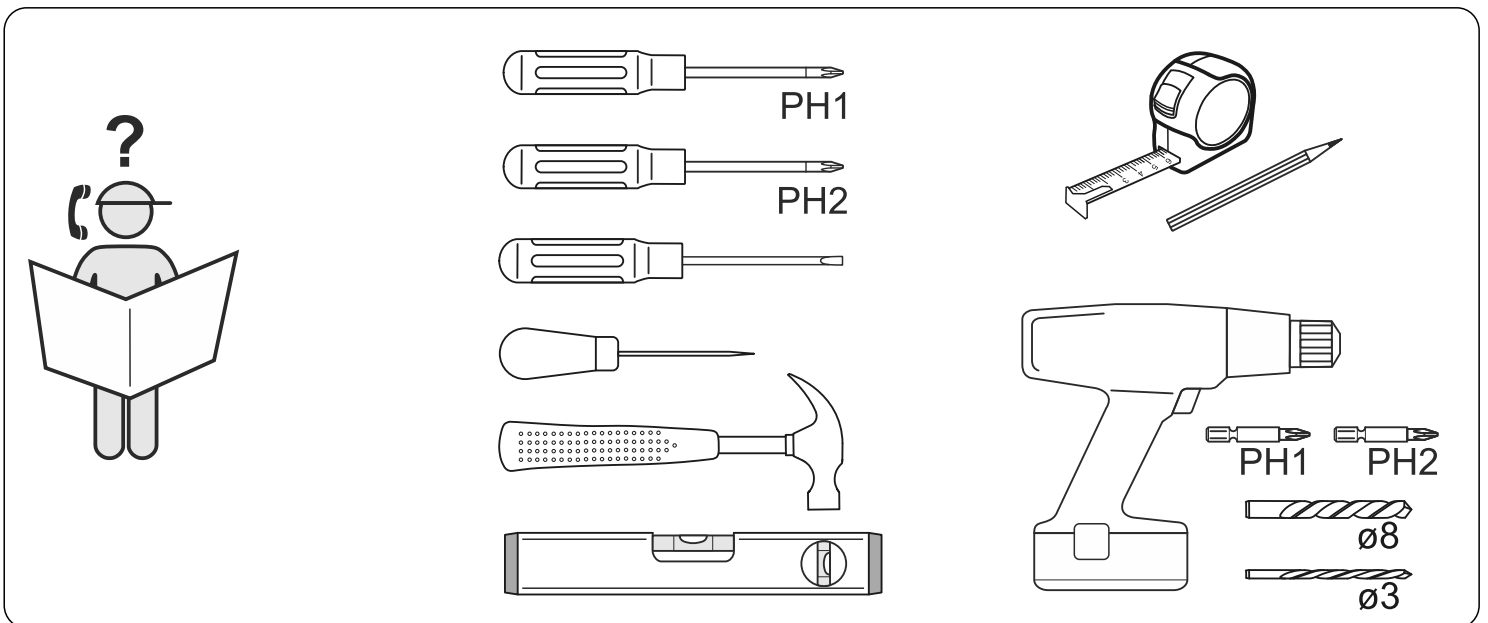

askona

спите, чтобы жить

**Инструкция по сборке
Тумбы для обуви
Istra (Истра) 060*089*025**

№ поз.	Наименование	Кол-во	Габаритные размеры, мм
1	боковая стенка правая	1	874×248×16
2	боковая стенка левая	1	874×248×16
3	дверь сборная	2	562×395×16
4	крышка	1	602×250×16
5	цоколь	3	568×65×16
6	задняя стенка	1	568×200×16
7	боковая стенка ящика	4	552×137×10
8	нижняя стенка ящика	2	552×85×10