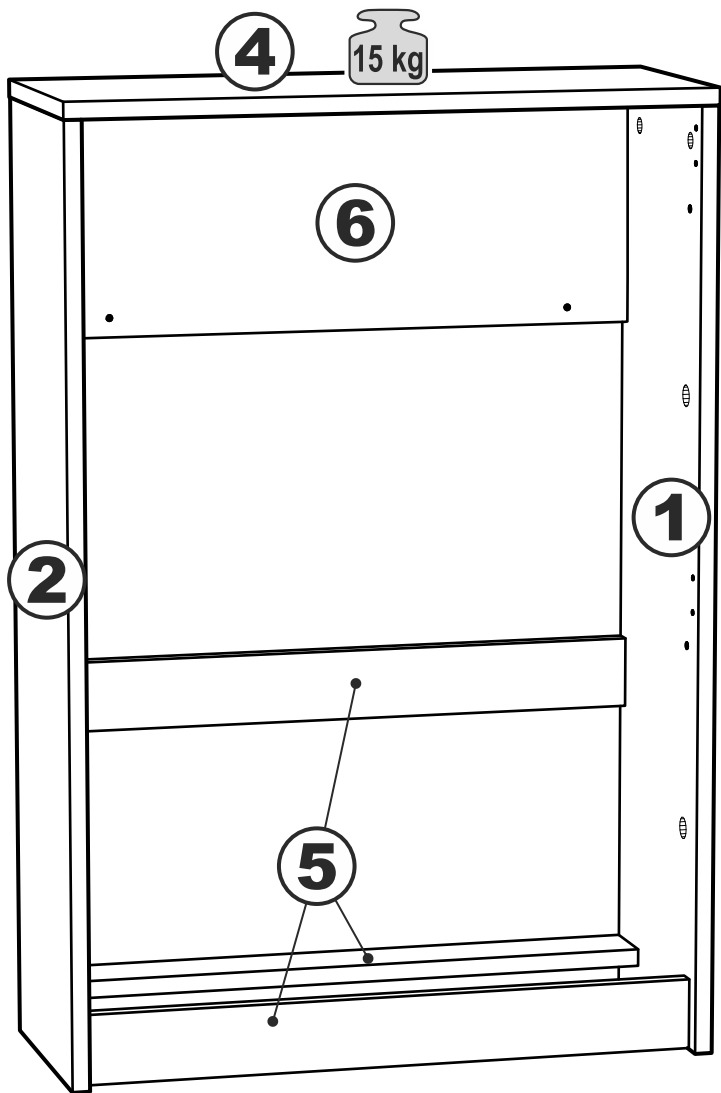

askona

спите, чтобы жить

**Инструкция по сборке
Тумбы для обуви
Istra (Истра) 060*089*025**

№ поз.	Наименование	Кол-во	Габаритные размеры, мм
1	боковая стенка правая	1	874×248×16
2	боковая стенка левая	1	874×248×16
3	дверь сборная	2	562×395×16
4	крышка	1	602×250×16
5	цоколь	3	568×65×16
6	задняя стенка	1	568×200×16
7	боковая стенка ящика	4	552×137×10
8	нижняя стенка ящика	2	552×85×10

1

- 

a1
ø15x12
12x
- 

b1
12x
- 

c1
ø6x30
12x
- 

b8
ø4x16
12x
- 

b26
ø3x12
4x
- 

b27
ø3x16
12x
- 

b28
ø3x10
4x
- 

b7
M4x20
4x

2

2x

- 

e14-2
ø15/20x18
2x
- 

e14-3
ø20/25x14
2x
- 

e14-4
ø8/12x23
2x

- 

f3
ø5/16x1
2x
- 

b9
ø5x60
2x
- 

e7
ø8x51
2x

1

2

3

4