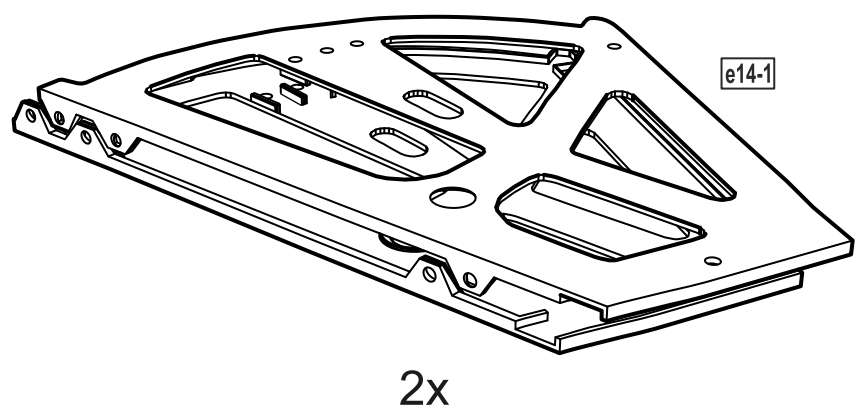

askona

спите, чтобы жить

**Инструкция по сборке
Тумбы для обуви
Istra (Истра) 060*089*025**

№ поз.	Наименование	Кол-во	Габаритные размеры, мм
1	боковая стенка правая	1	874×248×16
2	боковая стенка левая	1	874×248×16
3	дверь сборная	2	562×395×16
4	крышка	1	602×250×16
5	цоколь	3	568×65×16
6	задняя стенка	1	568×200×16
7	боковая стенка ящика	4	552×137×10
8	нижняя стенка ящика	2	552×85×10

1

- 

a1
ø15x12
12x
- 

b1
12x
- 

c1
ø6x30
12x
- 

b8
ø4x16
12x
- 

b26
ø3x12
4x
- 

b27
ø3x16
12x
- 

b28
ø3x10
4x
- 

b7
M4x20
4x

2

2x

- 

e14-2
ø15/20x18
2x
- 

e14-3
ø20/25x14
2x
- 

e14-4
ø8/12x23
2x