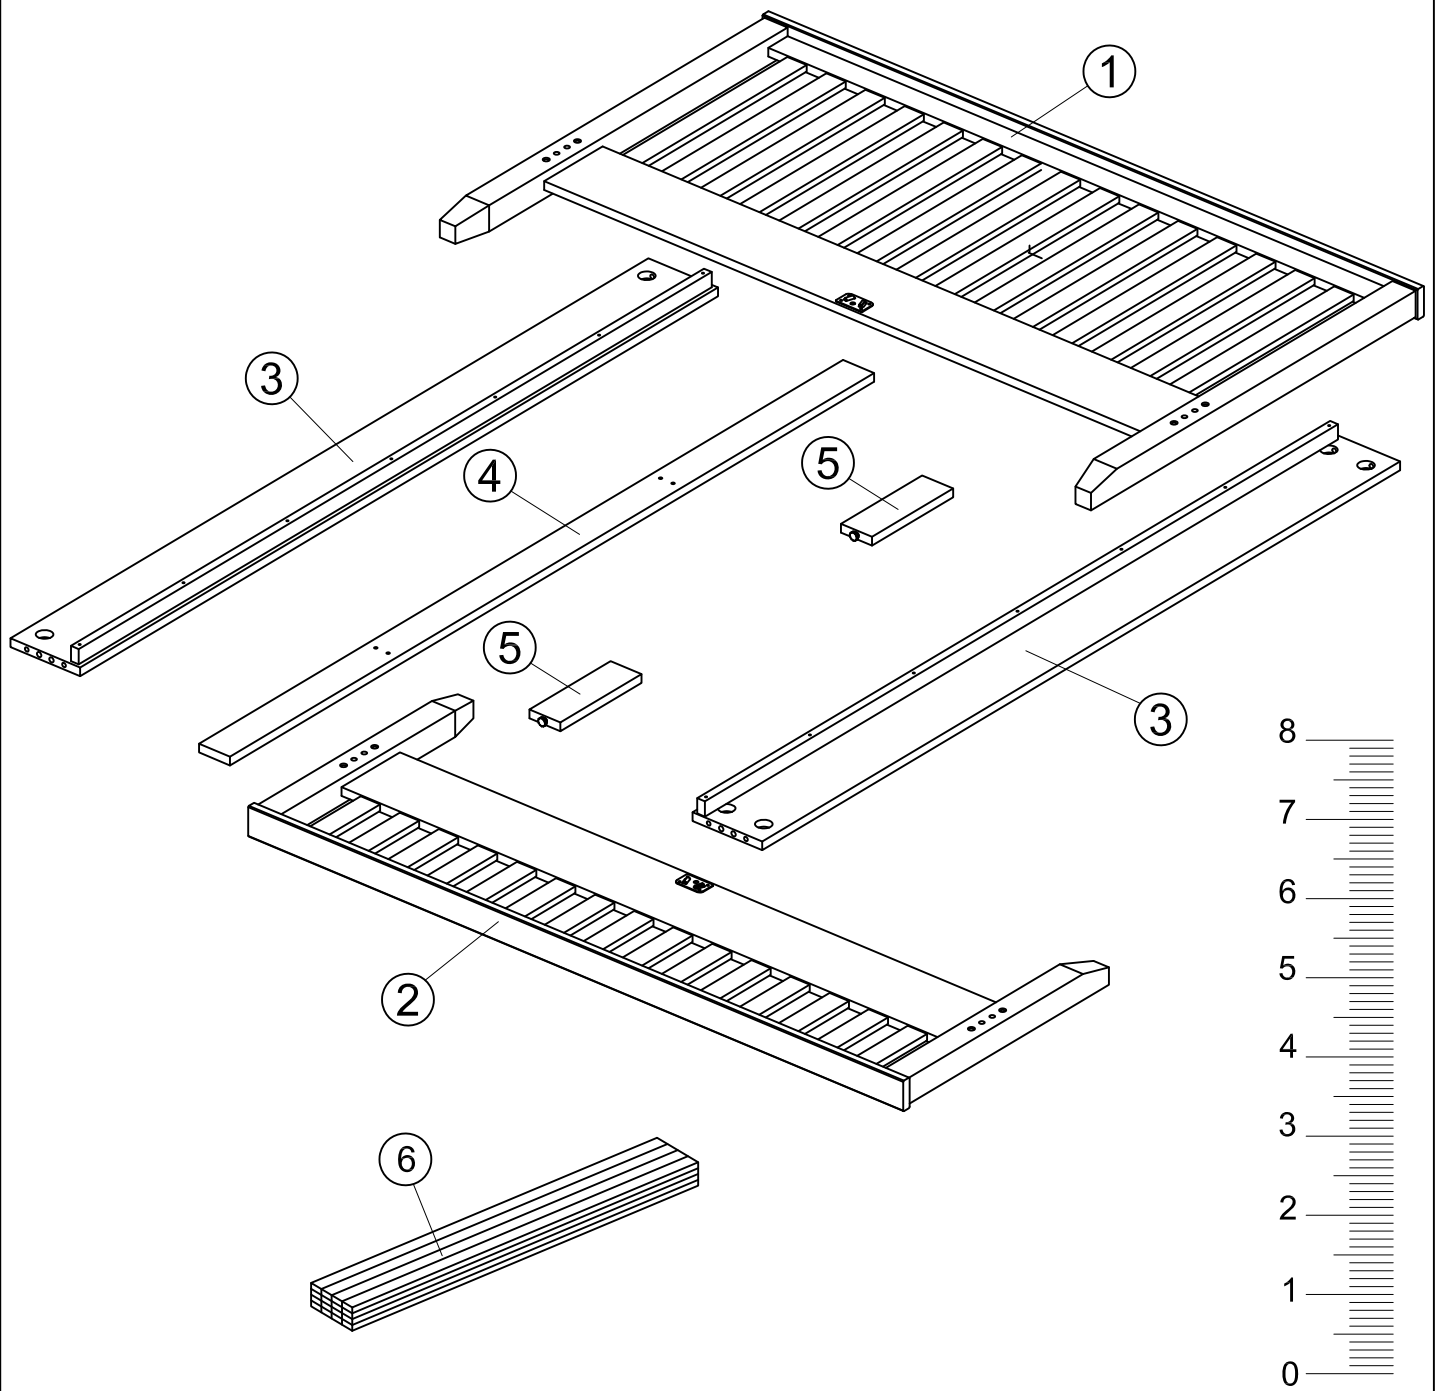

askona

ТЕРРИТОРИЯ ЗДОРОВОГО СНА

Инструкция по сборке кровати

Elly plus/Элли плюс

2095 x 1490 x 640/1020

(сп.м 1400x2000)

2095 x 1690 x 640/1020

(сп.м 1600x2000)

Для сборки вам понадобятся:

	Крестовая отвертка
	Шлицевая отвертка
	Молоток

**Комплектовочная ведомость кровати
Elly plus/Элли плюс**

Номер упаковки	Наименование упаковки	Маркировка детали	Наименование детали, размер в мм	Количество деталей в упаковке, шт.	Изображение
1	Упаковка кровати Elly plus/Элли плюс 2095x1490x640/1020	1	Спинка головная 1490x1020x70	1	
		2	Спинка ножная 1490x640x70	1	
		3	Царга боковая 1965x180x20	2	
		4	Средник 1984x80x20	1	
		5	Опора (250+10)x80x20	2	
		6	Настил 2000x1392x20	1	
		7	Ремкомплект	1	
1	Упаковка кровати Elly plus/Элли плюс 2095x1690x640/1020	1	Спинка головная 1690x1020x70	1	
		2	Спинка ножная 1690x640x70	1	
		3	Царга боковая 1965x180x20	2	
		4	Средник 1984x80x20	1	
		5	Опора (250+10)x80x20	2	
		6	Настил 2000x1592x20	1	
		7	Ремкомплект	1	
1	Упаковка кровати Elly plus/Элли плюс 2095x1890x640/1020	1	Спинка головная 1890x1020x70	1	
		2	Спинка ножная 1890x640x70	1	
		3	Царга боковая 1965x180x20	2	
		4	Средник 1984x80x20	1	
		5	Опора (250+10)x80x20	2	
		6	Настил 2000x1792x20	1	
		7	Ремкомплект	1	
2	Упаковка фурнитуры	A1	Конфирмат 7x50	12	
		C6	Стяжка (сегмент) полумесяц Ø35	8	
		J2	Шуруп Ø4x16	14	
		K1	Шкант Ø8x35	8	
		O1	Ключ шестигранный 4	1	
		P2	Несущий уголок	2	
		P3	Основная плата	2	

8

Инструкция по сборке кровати Elly plus/Элли плюс
2095x1490x640/1020, 2095x1690x640/1020, 2095x1890x640/1020
Версия 1 от 26.01.2023