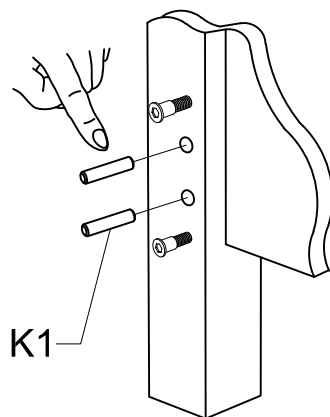

Для сборки вам понадобятся:

	Крестовая отвертка
	Шлицевая отвертка
	Молоток

**Комплектовочная ведомость кровати
Elly plus/Элли плюс**

Номер упаковки	Наименование упаковки	Маркировка детали	Наименование детали, размер в мм	Количество деталей в упаковке, шт.	Изображение
1	Упаковка кровати Elly plus/Элли плюс 2095x1490x640/1020	1	Спинка головная 1490x1020x70	1	
		2	Спинка ножная 1490x640x70	1	
		3	Царга боковая 1965x180x20	2	
		4	Средник 1984x80x20	1	
		5	Опора (250+10)x80x20	2	
		6	Настил 2000x1392x20	1	
		7	Ремкомплект	1	
1	Упаковка кровати Elly plus/Элли плюс 2095x1690x640/1020	1	Спинка головная 1690x1020x70	1	
		2	Спинка ножная 1690x640x70	1	
		3	Царга боковая 1965x180x20	2	
		4	Средник 1984x80x20	1	
		5	Опора (250+10)x80x20	2	
		6	Настил 2000x1592x20	1	
		7	Ремкомплект	1	
1	Упаковка кровати Elly plus/Элли плюс 2095x1890x640/1020	1	Спинка головная 1890x1020x70	1	
		2	Спинка ножная 1890x640x70	1	
		3	Царга боковая 1965x180x20	2	
		4	Средник 1984x80x20	1	
		5	Опора (250+10)x80x20	2	
		6	Настил 2000x1792x20	1	
		7	Ремкомплект	1	
2	Упаковка фурнитуры	A1	Конфирмат 7x50	12	
		C6	Стяжка (сегмент) полумесяц Ø35	8	
		J2	Шуруп Ø4x16	14	
		K1	Шкант Ø8x35	8	
		O1	Ключ шестигранный 4	1	
		P2	Несущий уголок	2	
		P3	Основная плата	2	

1

Step 1

Step 2

2

Step 3

5

6

7