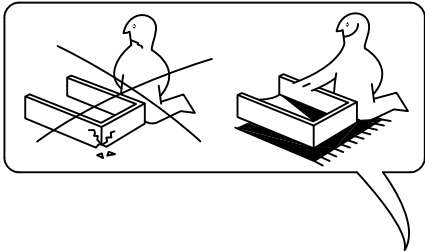

**Комплектовочная ведомость кровати
Elly plus/Элли плюс**

Номер упаковки	Наименование упаковки	Маркировка детали	Наименование детали, размер в мм	Количество деталей в упаковке, шт.	Изображение
1	Упаковка кровати Elly plus/Элли плюс 2095x1490x640/1020	1	Спинка головная 1490x1020x70	1	
		2	Спинка ножная 1490x640x70	1	
		3	Царга боковая 1965x180x20	2	
		4	Средник 1984x80x20	1	
		5	Опора (250+10)x80x20	2	
		6	Настил 2000x1392x20	1	
		7	Ремкомплект	1	
1	Упаковка кровати Elly plus/Элли плюс 2095x1690x640/1020	1	Спинка головная 1690x1020x70	1	
		2	Спинка ножная 1690x640x70	1	
		3	Царга боковая 1965x180x20	2	
		4	Средник 1984x80x20	1	
		5	Опора (250+10)x80x20	2	
		6	Настил 2000x1592x20	1	
		7	Ремкомплект	1	
1	Упаковка кровати Elly plus/Элли плюс 2095x1890x640/1020	1	Спинка головная 1890x1020x70	1	
		2	Спинка ножная 1890x640x70	1	
		3	Царга боковая 1965x180x20	2	
		4	Средник 1984x80x20	1	
		5	Опора (250+10)x80x20	2	
		6	Настил 2000x1792x20	1	
		7	Ремкомплект	1	
2	Упаковка фурнитуры	A1	Конфирмат 7x50	12	
		C6	Стяжка (сегмент) полумесяц Ø35	8	
		J2	Шуруп Ø4x16	14	
		K1	Шкант Ø8x35	8	
		O1	Ключ шестигранный 4	1	
		P2	Несущий уголок	2	
		P3	Основная плата	2