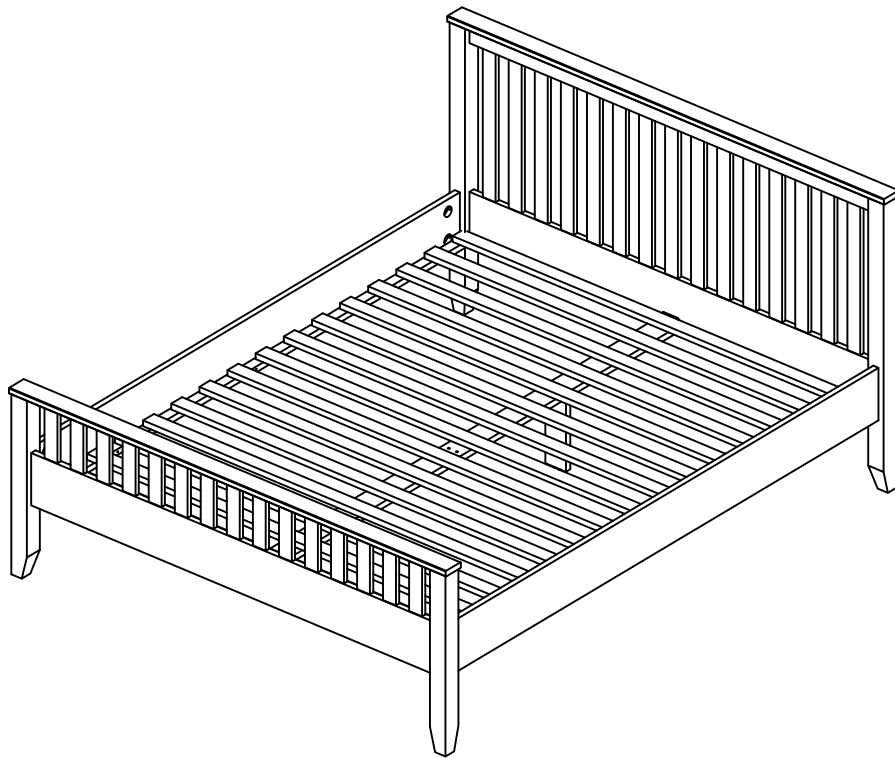

askona

ТЕРРИТОРИЯ ЗДОРОВОГО СНА

Инструкция по сборке кровати

Elly plus/Элли плюс

2095 x 1490 x 640/1020

(сп.м 1400x2000)

2095 x 1690 x 640/1020

(сп.м 1600x2000)

2095x 1890 x 640/1020

(сп.м 1800x2000)

ТР ТС 025/2012, ГОСТ 19917-2014

Декларация о соответствии ЕАЭС № ВУ/112 11.01. ТР025 016.01 00722 от 07.10.2022 г., действительна до 06.10.2027 г.