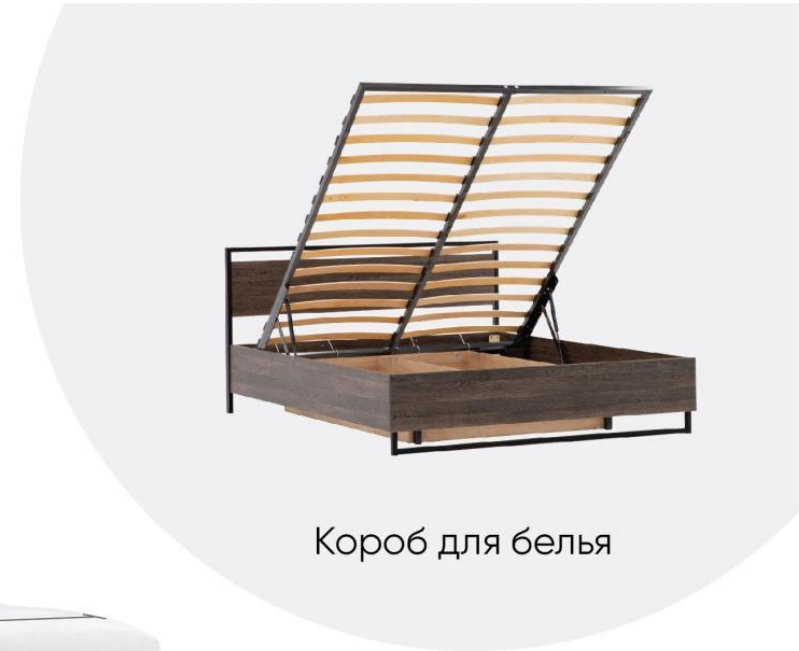

Кровать Moris  
с шириной спального места 140/160/180 см

## Moris 200x140 cm

## Moris 200x160 cm

## Moris 200x180 cm