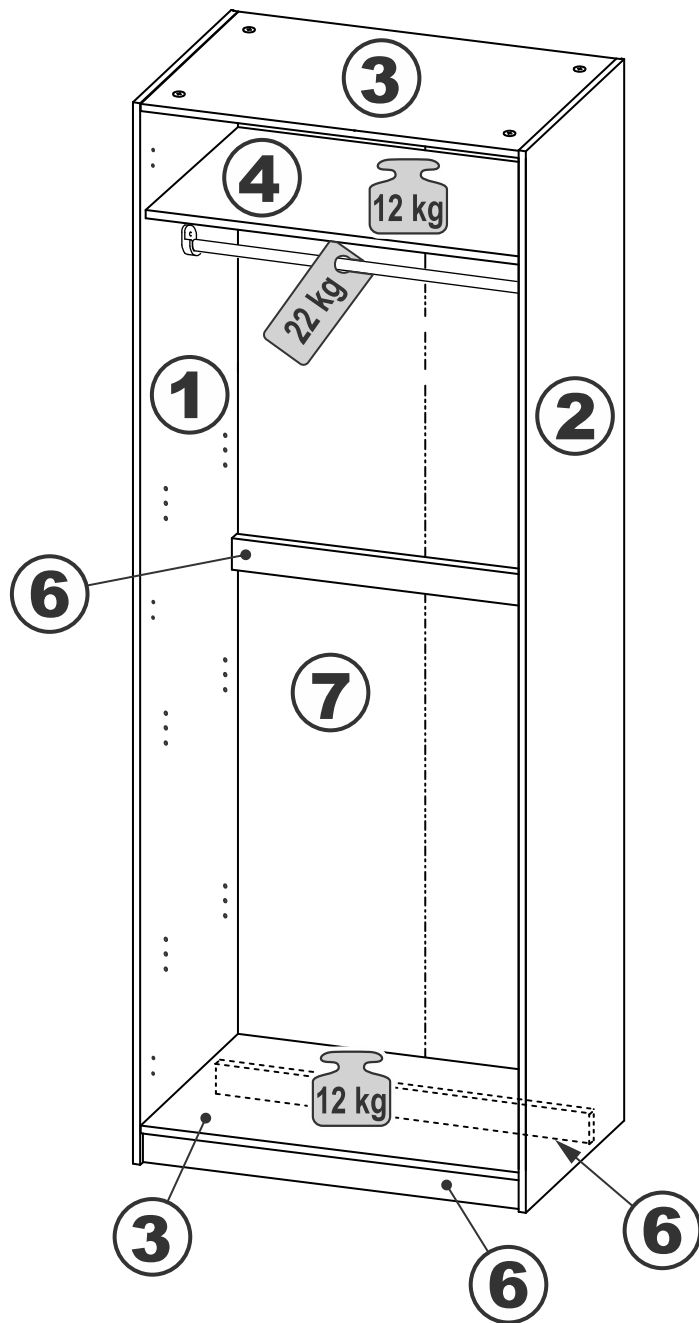

askona

спите, чтобы жить

**Инструкция
по сборке
шкафа двухдверного
Ока (Ока)
Istra (Истра)
078*202*058**

Шкаф двухдверный Ока (Ока) 078*202*058

№ поз.	Наименование	Кол-во	Габаритные размеры, мм
1	боковая стенка левая	1	2020×564×16
2	боковая стенка правая	1	2020×564×16
3	крышка/дно	2	748×563×16
4	полка	1	748×557×16
5	дверь	2	1951×387×16
6	цоколь	3	748×65×16
7	задняя стенка (двойная)	1	1942×769×2,5

Шкаф двухдверный Istra (Истра) 078*202*058

№ поз.	Наименование	Кол-во	Габаритные размеры, мм
1	боковая стенка левая	1	2020×564×16
2	боковая стенка правая	1	2020×564×16
3	крышка/дно	2	748×563×16
4	полка	1	748×557×16
5	дверь	2	1951×387×18
6	цоколь	3	748×65×16
7	задняя стенка (двойная)	1	1942×769×2,5