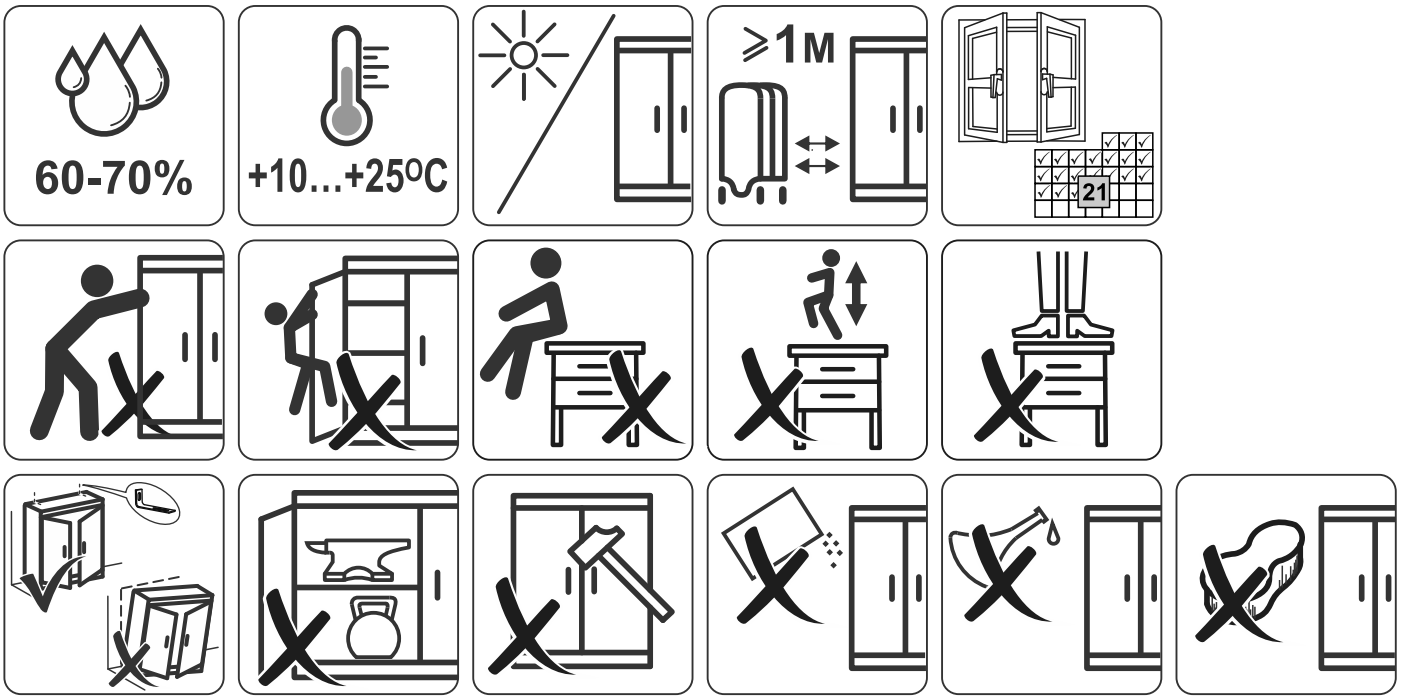

askona

спите, чтобы жить

**Инструкция
по сборке
шкафа двухдверного
Ока (Ока)
Istra (Истра)
078*202*058**

Шкаф двухдверный Ока (Ока) 078*202*058

№ поз.	Наименование	Кол-во	Габаритные размеры, мм
1	боковая стенка левая	1	2020×564×16
2	боковая стенка правая	1	2020×564×16
3	крышка/дно	2	748×563×16
4	полка	1	748×557×16
5	дверь	2	1951×387×16
6	цоколь	3	748×65×16
7	задняя стенка (двойная)	1	1942×769×2,5

Шкаф двухдверный Istra (Истра) 078*202*058

№ поз.	Наименование	Кол-во	Габаритные размеры, мм
1	боковая стенка левая	1	2020×564×16
2	боковая стенка правая	1	2020×564×16
3	крышка/дно	2	748×563×16
4	полка	1	748×557×16
5	дверь	2	1951×387×18
6	цоколь	3	748×65×16
7	задняя стенка (двойная)	1	1942×769×2,5