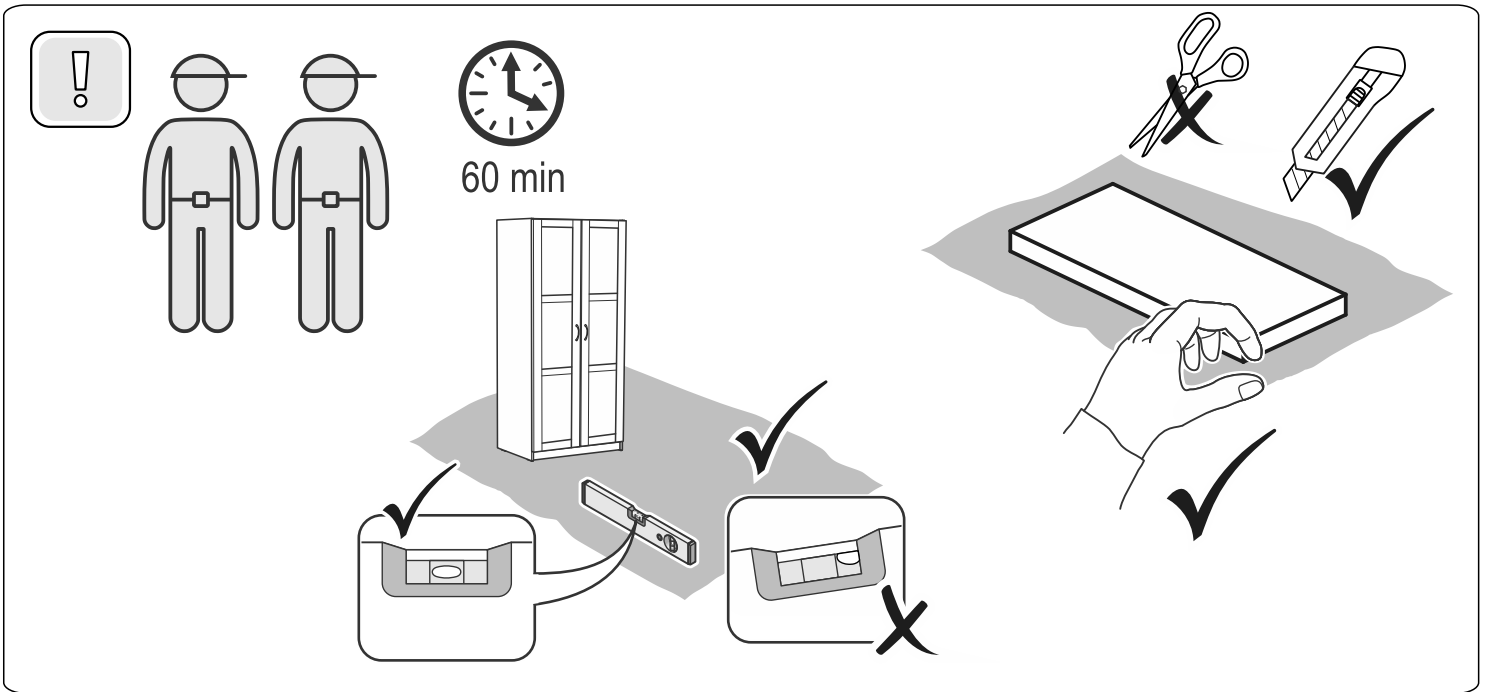

askona

спите, чтобы жить

**Инструкция
по сборке
шкафа двухдверного
Ока (Ока)
Istra (Истра)
078*202*058**

Шкаф двухдверный Ока (Ока) 078*202*058

№ поз.	Наименование	Кол-во	Габаритные размеры, мм
1	боковая стенка левая	1	2020×564×16
2	боковая стенка правая	1	2020×564×16
3	крышка/дно	2	748×563×16
4	полка	1	748×557×16
5	дверь	2	1951×387×16
6	цоколь	3	748×65×16
7	задняя стенка (двойная)	1	1942×769×2,5

Шкаф двухдверный Istra (Истра) 078*202*058

№ поз.	Наименование	Кол-во	Габаритные размеры, мм
1	боковая стенка левая	1	2020×564×16
2	боковая стенка правая	1	2020×564×16
3	крышка/дно	2	748×563×16
4	полка	1	748×557×16
5	дверь	2	1951×387×18
6	цоколь	3	748×65×16
7	задняя стенка (двойная)	1	1942×769×2,5