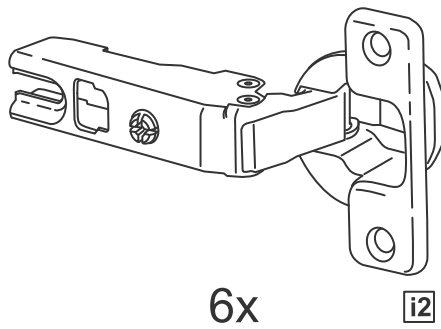

askona

спите, чтобы жить

**Инструкция
по сборке
шкафа двухдверного
Ока (Ока)
Istra (Истра)
078*202*058**

Шкаф двухдверный Ока (Ока) 078*202*058

№ поз.	Наименование	Кол-во	Габаритные размеры, мм
1	боковая стенка левая	1	2020×564×16
2	боковая стенка правая	1	2020×564×16
3	крышка/дно	2	748×563×16
4	полка	1	748×557×16
5	дверь	2	1951×387×16
6	цоколь	3	748×65×16
7	задняя стенка (двойная)	1	1942×769×2,5

Шкаф двухдверный Istra (Истра) 078*202*058

№ поз.	Наименование	Кол-во	Габаритные размеры, мм
1	боковая стенка левая	1	2020×564×16
2	боковая стенка правая	1	2020×564×16
3	крышка/дно	2	748×563×16
4	полка	1	748×557×16
5	дверь	2	1951×387×18
6	цоколь	3	748×65×16
7	задняя стенка (двойная)	1	1942×769×2,5