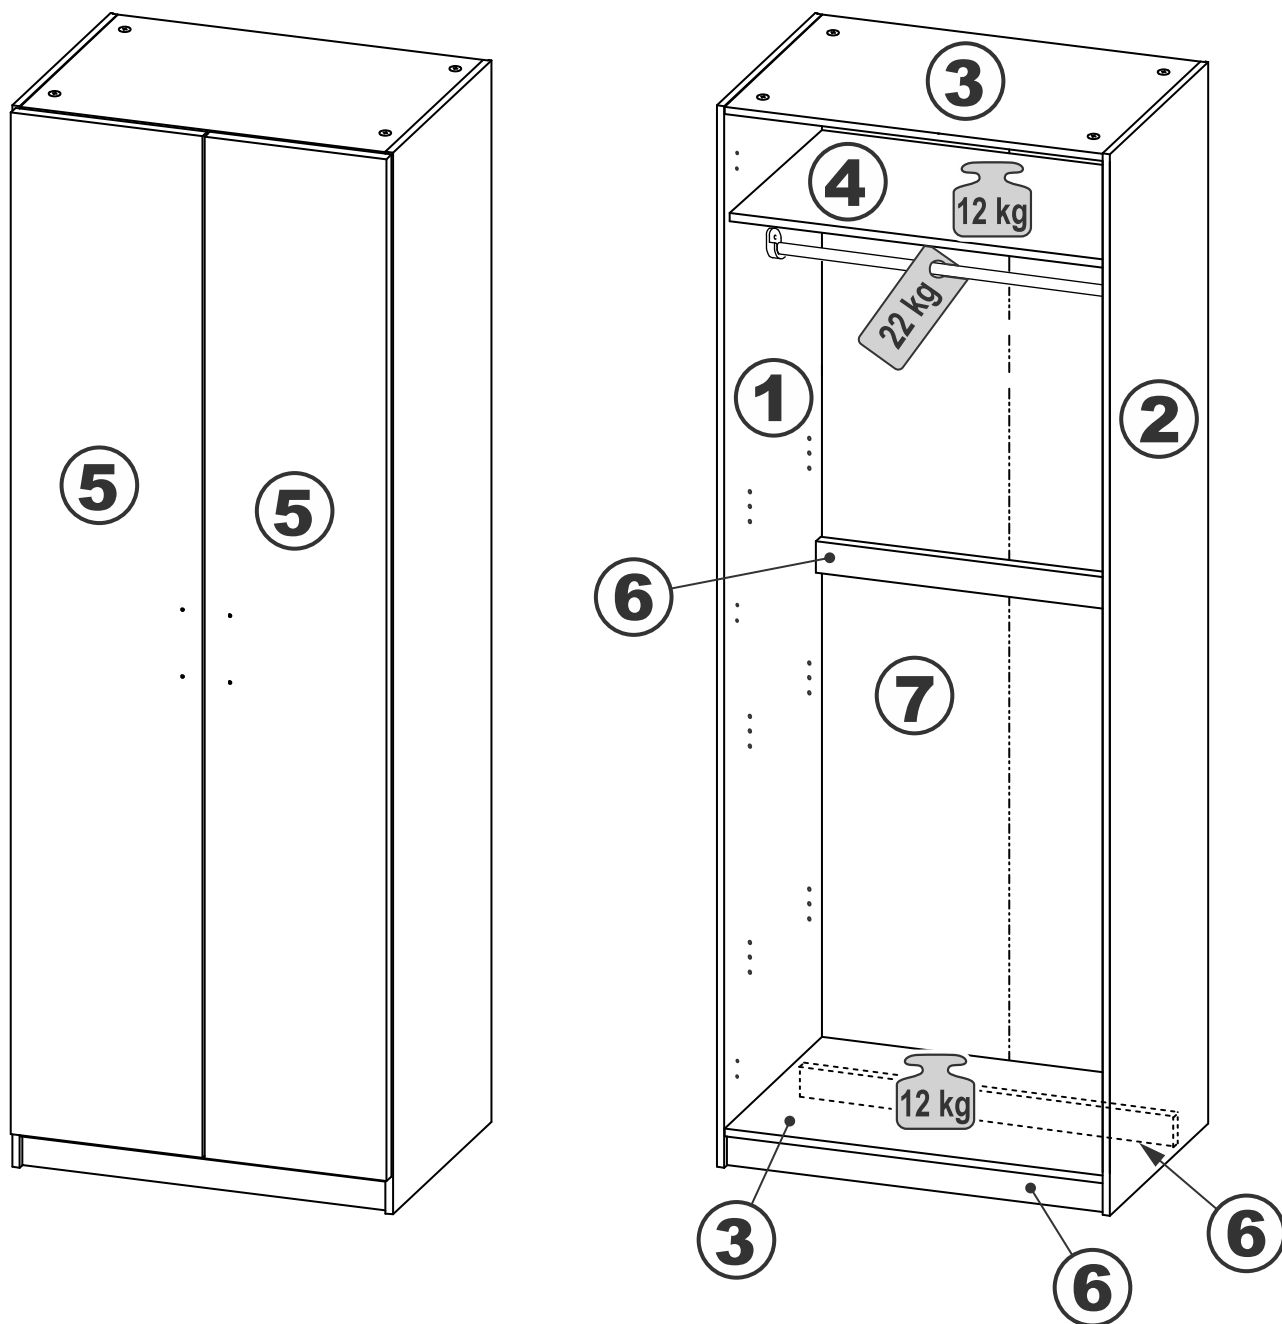

askona

спите, чтобы жить

**Инструкция
по сборке
шкафа двухдверного
Ока (Ока)
Istra (Истра)
078*202*058**

Шкаф двухдверный Ока (Ока) 078*202*058

№ поз.	Наименование	Кол-во	Габаритные размеры, мм
1	боковая стенка левая	1	2020×564×16
2	боковая стенка правая	1	2020×564×16
3	крышка/дно	2	748×563×16
4	полка	1	748×557×16
5	дверь	2	1951×387×16
6	цоколь	3	748×65×16
7	задняя стенка (двойная)	1	1942×769×2,5

Шкаф двухдверный Istra (Истра) 078*202*058

№ поз.	Наименование	Кол-во	Габаритные размеры, мм
1	боковая стенка левая	1	2020×564×16
2	боковая стенка правая	1	2020×564×16
3	крышка/дно	2	748×563×16
4	полка	1	748×557×16
5	дверь	2	1951×387×18
6	цоколь	3	748×65×16
7	задняя стенка (двойная)	1	1942×769×2,5