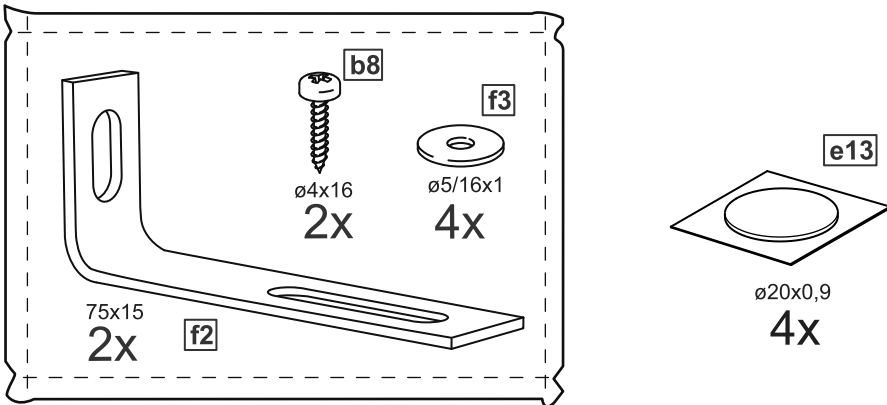

askona

спите, чтобы жить

**Инструкция
по сборке
шкафа двухдверного
Ока (Ока)
Istra (Истра)
078*202*058**

Шкаф двухдверный Ока (Ока) 078*202*058

№ поз.	Наименование	Кол-во	Габаритные размеры, мм
1	боковая стенка левая	1	2020×564×16
2	боковая стенка правая	1	2020×564×16
3	крышка/дно	2	748×563×16
4	полка	1	748×557×16
5	дверь	2	1951×387×16
6	цоколь	3	748×65×16
7	задняя стенка (двойная)	1	1942×769×2,5

Шкаф двухдверный Istra (Истра) 078*202*058

№ поз.	Наименование	Кол-во	Габаритные размеры, мм
1	боковая стенка левая	1	2020×564×16
2	боковая стенка правая	1	2020×564×16
3	крышка/дно	2	748×563×16
4	полка	1	748×557×16
5	дверь	2	1951×387×18
6	цоколь	3	748×65×16
7	задняя стенка (двойная)	1	1942×769×2,5