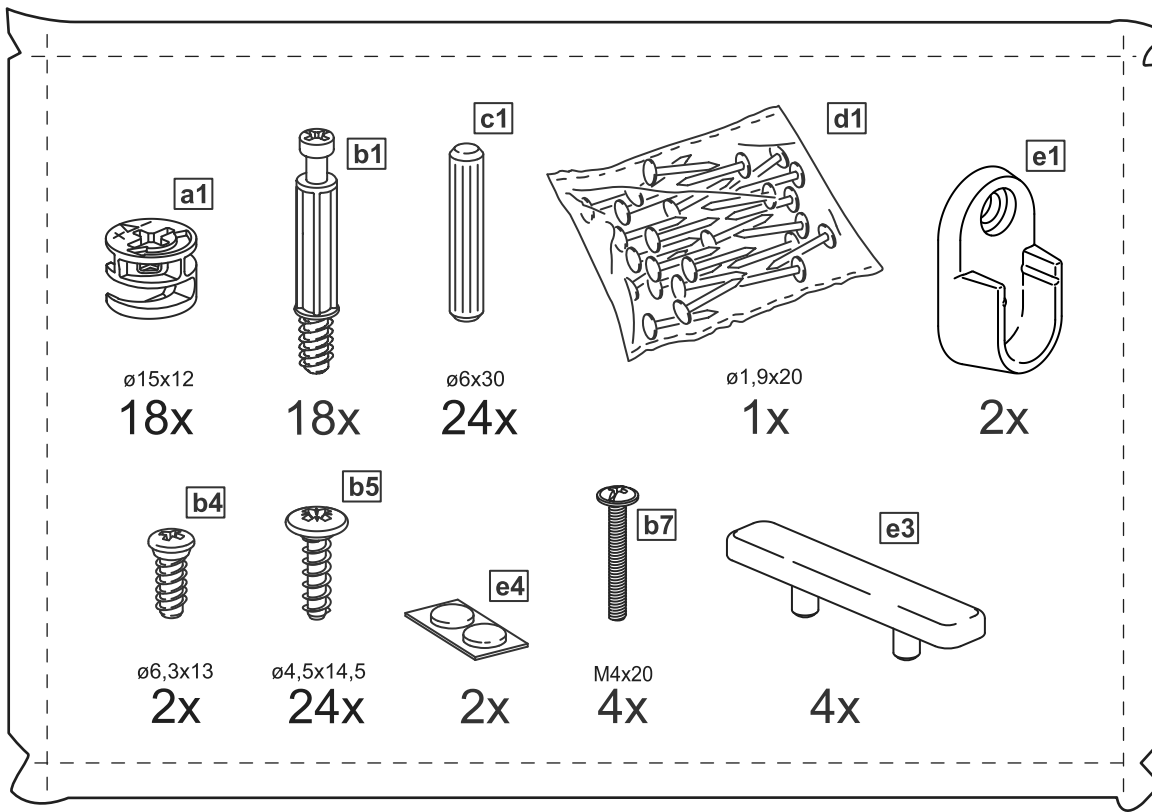

askona

спите, чтобы жить

**Инструкция
по сборке
шкафа двухдверного
Ока (Ока)
Istra (Истра)
078*202*058**

Шкаф двухдверный Ока (Ока) 078*202*058

№ поз.	Наименование	Кол-во	Габаритные размеры, мм
1	боковая стенка левая	1	2020×564×16
2	боковая стенка правая	1	2020×564×16
3	крышка/дно	2	748×563×16
4	полка	1	748×557×16
5	дверь	2	1951×387×16
6	цоколь	3	748×65×16
7	задняя стенка (двойная)	1	1942×769×2,5

Шкаф двухдверный Istra (Истра) 078*202*058

№ поз.	Наименование	Кол-во	Габаритные размеры, мм
1	боковая стенка левая	1	2020×564×16
2	боковая стенка правая	1	2020×564×16
3	крышка/дно	2	748×563×16
4	полка	1	748×557×16
5	дверь	2	1951×387×18
6	цоколь	3	748×65×16
7	задняя стенка (двойная)	1	1942×769×2,5

1

2

3

4

5

6

7

9

8

9

10

12

13