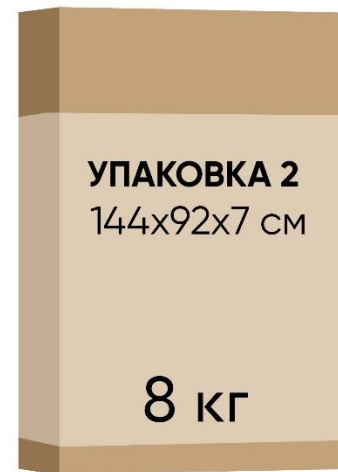

Кровать Corsa
с шириной спального места 90/140/160/180 см

Кровать 200x090 Corsa (Корса)

Кровать Corsa
с шириной спального места 140 см

Кровать 200x140 Corsa (Корса)

Кровать Corsa
с шириной спального места 160 см

Кровать 200x160 Corsa (Корса)

Кровать Corsa
с шириной спального места 180 см

Кровать 200x180 Corsa (Корса)

УПАКОВКА 1
210x18x9 см

11 кг

УПАКОВКА 2
184x92x7 см

11 кг

УПАКОВКА 3
93x35x7 см

10 кг