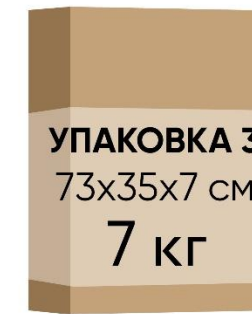

Кровать Corsa
с шириной спального места 90/140/160/180 см

Кровать 200x090 Corsa (Корса)

Кровать Corsa
с шириной спального места 140 см

Кровать 200x140 Corsa (Корса)

Кровать Corsa
с шириной спального места 160 см

Кровать 200x160 Corsa (Корса)

Кровать Corsa
с шириной спального места 180 см

Кровать 200x180 Corsa (Корса)

УПАКОВКА 1
210x18x9 см

11 кг

УПАКОВКА 2
184x92x7 см

11 кг

УПАКОВКА 3
93x35x7 см

10 кг