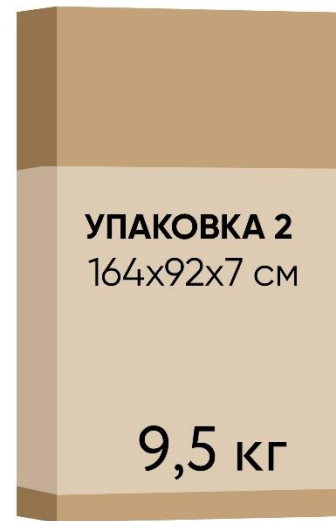

Кровать Corsa
с шириной спального места 90/140/160/180 см

Кровать 200x090 Corsa (Корса)

Кровать Corsa
с шириной спального места 140 см

Кровать 200x140 Corsa (Корса)

Кровать Corsa
с шириной спального места 160 см

Кровать 200x160 Corsa (Корса)

Кровать Corsa
с шириной спального места 180 см

Кровать 200x180 Corsa (Корса)

УПАКОВКА 1
210x18x9 см

11 кг

УПАКОВКА 2
184x92x7 см

11 кг

УПАКОВКА 3
93x35x7 см

10 кг