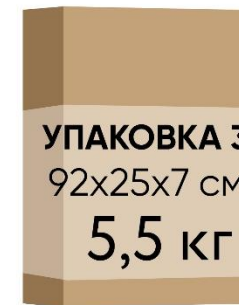

Кровать Corsa
с шириной спального места 90/140/160/180 см

Кровать 200x090 Corsa (Корса)

Кровать Corsa
с шириной спального места 140 см

Кровать 200x140 Corsa (Корса)

Кровать Corsa
с шириной спального места 160 см

Кровать 200x160 Corsa (Корса)

Кровать Corsa
с шириной спального места 180 см

Кровать 200x180 Corsa (Корса)

УПАКОВКА 1
210x18x9 см

11 кг

УПАКОВКА 2
184x92x7 см

11 кг

УПАКОВКА 3
93x35x7 см

10 кг