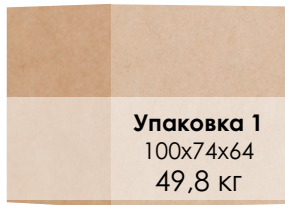

Кресло-кровать КАСПЕР NEW

Упаковка 1

100x74x64

49,8 кг