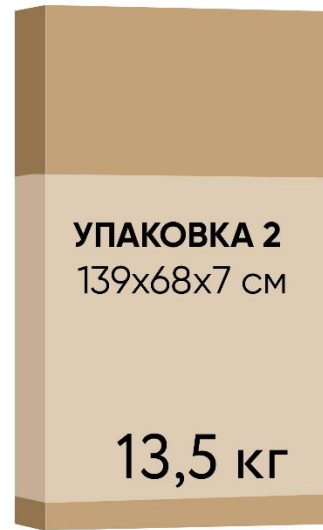

Кровать Provence  
с шириной спального места 140/160/180 см

Кровать Provance  
с шириной спального места 140 см

## Кровать 200x140 Provance (Прованс) белый шагренёв

Кровать Provance  
с шириной спального места 160 см

## Кровать 200x160 Provance (Прованс) белый шагрень

**УПАКОВКА 1**  
200x20x12,5 см

**11 кг**

**УПАКОВКА 2**  
159x68x7 см

**14,5 кг**

**УПАКОВКА 3**  
81x35x7 см

**8,5 кг**

**УПАКОВКА 4**  
10x20x8 см