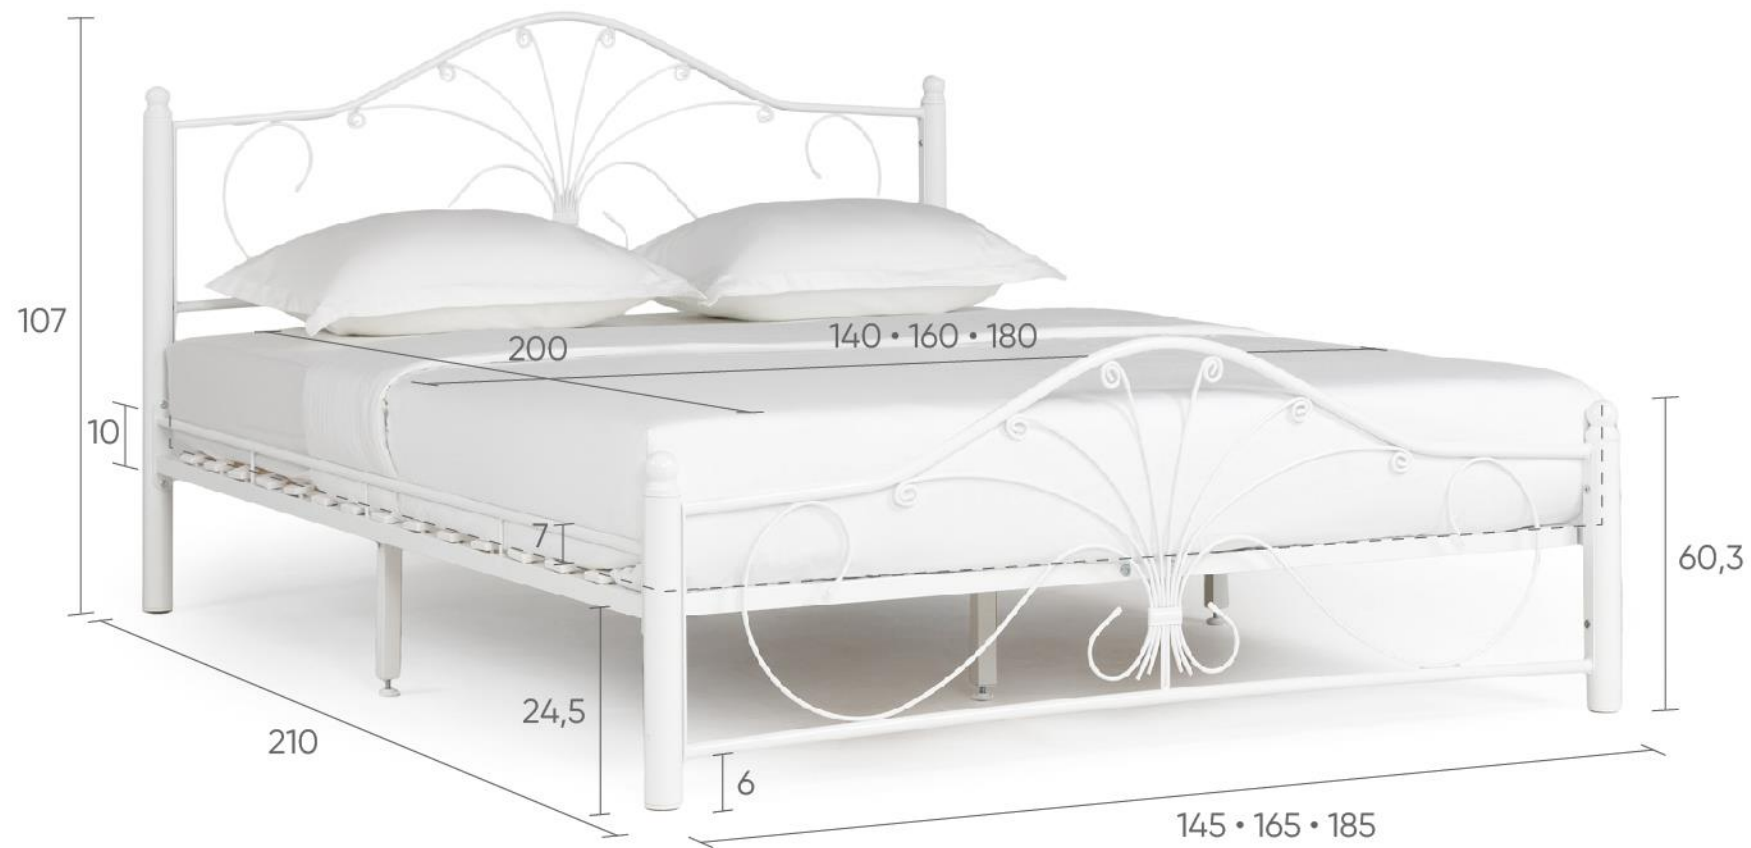

Кровать Provence  
с шириной спального места 140/160/180 см

Кровать Provance  
с шириной спального места 140 см

## Кровать 200x140 Provance (Прованс) белый шагренёв

Кровать Provance  
с шириной спального места 160 см

## Кровать 200x160 Provance (Прованс) белый шагрень

**УПАКОВКА 1**  
200x20x12,5 см

**11 кг**

**УПАКОВКА 2**  
159x68x7 см

**14,5 кг**

**УПАКОВКА 3**  
81x35x7 см

**8,5 кг**

**УПАКОВКА 4**  
10x20x8 см

**5 кг**

Кровать Provance  
с шириной спального места 180 см