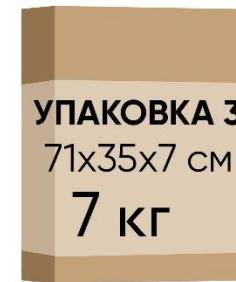

Кровать Provence  
с шириной спального места 140/160/180 см

Кровать Provance  
с шириной спального места 140 см

## Кровать 200x140 Provance (Прованс) белый шагренёв

Кровать Provance  
с шириной спального места 160 см

## Кровать 200x160 Provance (Прованс) белый шагрень

**УПАКОВКА 1**  
200x20x12,5 см

**11 кг**

**УПАКОВКА 2**  
159x68x7 см

**14,5 кг**

**УПАКОВКА 3**  
81x35x7 см

**8,5 кг**

**УПАКОВКА 4**  
10x20x8 см