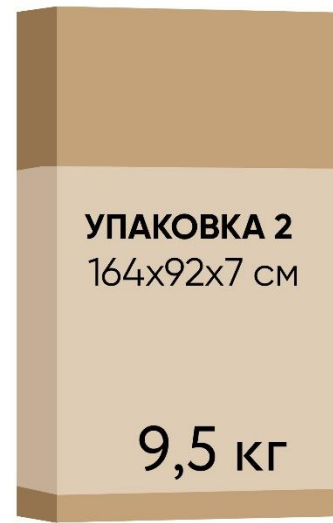

Кровать Corsa
с шириной спального места 90/140/160/180 см

Кровать 200x090 Corsa (Корса)

Кровать Corsa
с шириной спального места 140 см

Кровать 200x140 Corsa (Корса)

Кровать Corsa
с шириной спального места 160 см

Кровать 200x160 Corsa (Корса)

Кровать Corsa
с шириной спального места 180 см

Кровать 200x180 Corsa (Корса)

УПАКОВКА 1
210x18x9 см

11 кг

УПАКОВКА 2
184x92x7 см

11 кг

УПАКОВКА 3
93x35x7 см

10 кг