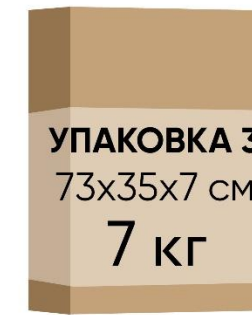

Кровать Corsa
с шириной спального места 90/140/160/180 см

Кровать 200x090 Corsa (Корса)

Кровать Corsa
с шириной спального места 140 см

Кровать 200x140 Corsa (Корса)

Кровать Corsa
с шириной спального места 160 см

Кровать 200x160 Corsa (Корса)

Кровать Corsa
с шириной спального места 180 см

Кровать 200x180 Corsa (Корса)

УПАКОВКА 1
210x18x9 см

11 кг

УПАКОВКА 2
184x92x7 см

11 кг

УПАКОВКА 3
93x35x7 см

10 кг