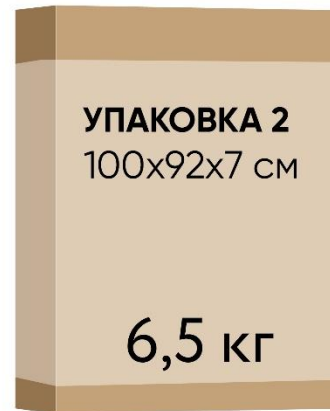

Кровать Corsa
с шириной спального места 90/140/160/180 см

Кровать 200x090 Corsa (Корса)

Кровать Corsa
с шириной спального места 140 см

Кровать 200x140 Corsa (Корса)

Кровать Corsa
с шириной спального места 160 см

Кровать 200x160 Corsa (Корса)

Кровать Corsa
с шириной спального места 180 см

Кровать 200x180 Corsa (Корса)

УПАКОВКА 1
210x18x9 см

11 кг

УПАКОВКА 2
184x92x7 см

11 кг

УПАКОВКА 3
93x35x7 см

10 кг