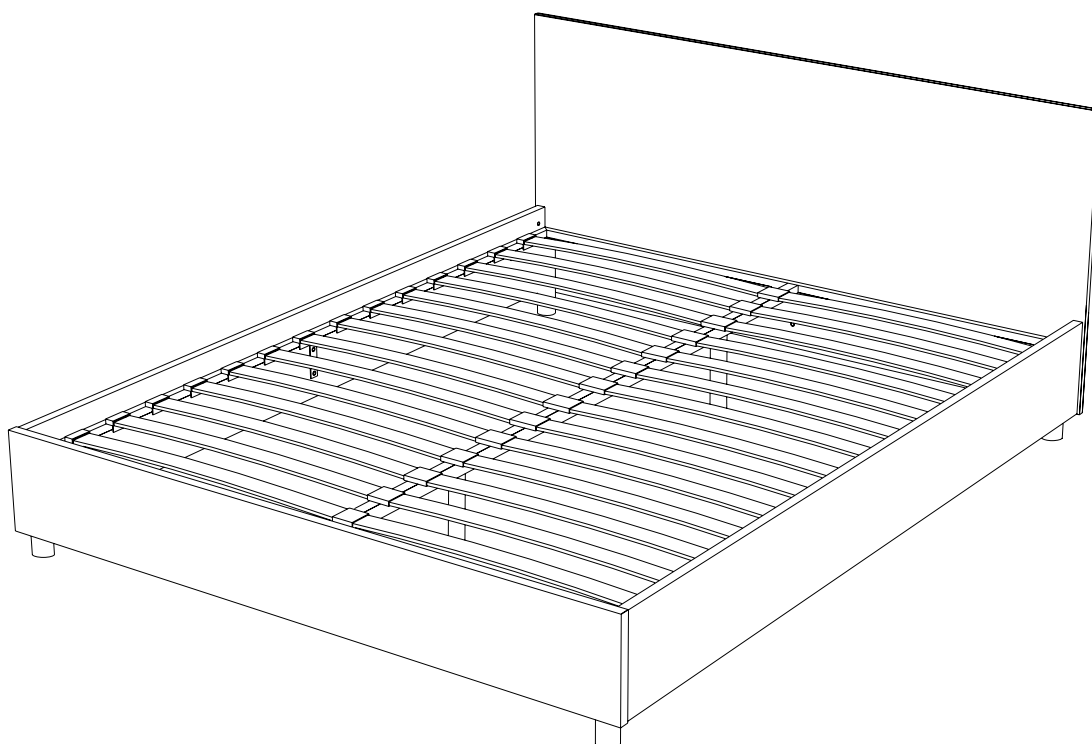

askona

ТЕРРИТОРИЯ ЗДОРОВОГО СНА

**Инструкция
по сборке кровати
Story ice/Стори айс
204x146x86/204x166x86/204x186x86**

ТР ТС 025/2012 ГОСТ 16371-2014
Декларация о соответствии ЕАЭС N RU Д-RU.РА02.В.36231/23
от 13.03.2023 г., действительна до 12.03.2026 г. включительно

Для сборки вам понадобится:

| | |
|---|---------------------------|
|  | Крестовая отвертка |
|  | Молоток |
|  | Шурупверт |
|  | Сверло \varnothing 7 мм |

**Комплектовочная ведомость кровать
Story ice (Стори айс)
204x146x86/204x166x86/204x186x86**

| Номер упаковки | Наименование упаковки | Маркировка детали | Наименование детали, размер в мм | Количество деталей в упаковке, шт. | Изображение |
|----------------|---|-------------------|--|------------------------------------|---|
| 1/2 | Упаковка FR Кровать Story ice 146*81*2/ 166*81*2/ 186*81*2 | FR 1 | <i>Изголовье кровати 1464*783*16/1664*783*16/1864*783*16</i> | 1 | |
| | | | <i>Паспорт по эксплуатации</i> | 1 | |
| 2/2 | Упаковка SL/SR Кровать Story ice 203*27*7 | SL 1 | <i>Царга кровати левая 2002*242*22</i> | 1 | |
| | | SR 1 | <i>Царга кровати правая 2002*242*22</i> | 1 | |
| | | FR 2 | <i>Изножье кровати 1448*246*22/1648*246*22/1848*246*22</i> | 1 | |
| | | | <i>Пакет фурнитуры</i> | 1 | |
| | | | <i>Инструкция по сборке</i> | 1 | |
| | Пакет фурнитуры | FCE016 | <i>Шток эксцентрика евровинт 34мм</i> | 4 |  |
| | | FCE019 | <i>Эксцентрик для плит 16мм</i> | 4 |  |
| | | FCE044 | <i>Гайка Бочонок М6/10*14*9</i> | 4 |  |
| | | FMP004 | <i>Винт М6*50 DIN 7420</i> | 4 |  |
| | | FOP005 | <i>Шкант 8*30</i> | 8 |  |
| | | FFD017 | <i>Заглушка самоклеющаяся Д17, цвет</i> | 6 |  |
| | | FMP072 | <i>Винт М6*30 DIN 7420</i> | 6 |  |
| | | FMP074 | <i>Винт 6*14 DIN 7985</i> | 24 |  |
| | | FOP044 | <i>Полка металлическая 50*100*25</i> | 4 |  |
| | | FOS007 | <i>Подпятник самокл фетр D17 чрн</i> | 4 |  |