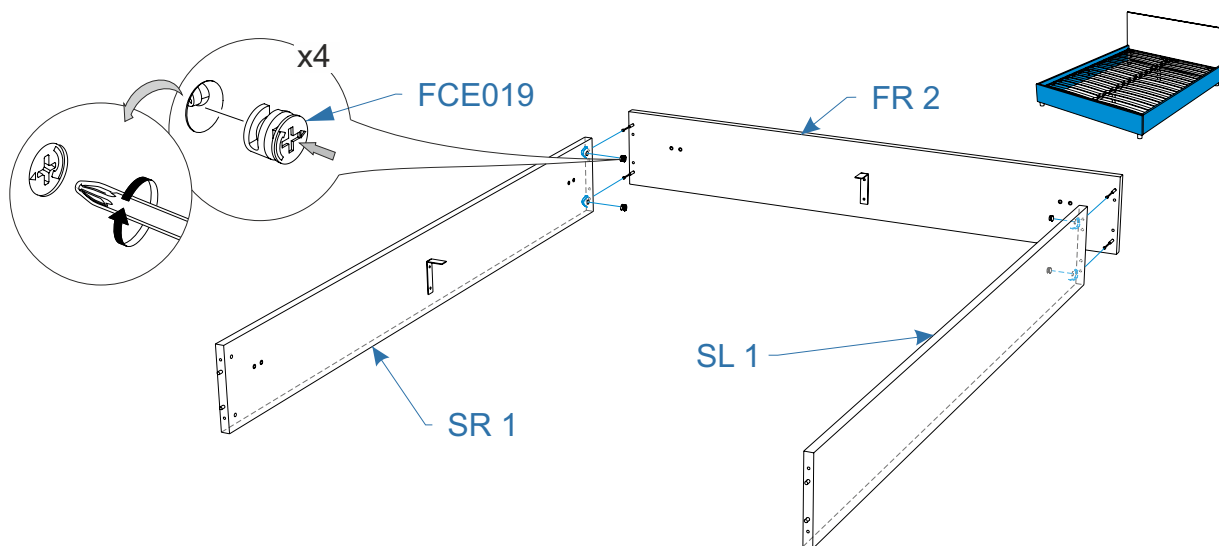

**Комплектовочная ведомость кровать
Story ice (Стори айс)
204x146x86/204x166x86/204x186x86**

| Номер упаковки | Наименование упаковки | Маркировка детали | Наименование детали, размер в мм | Количество деталей в упаковке, шт. | Изображение |
|----------------|---|-------------------|--|------------------------------------|---|
| 1/1 | Упаковка металлическое основание Кровать Story ice *-упаковка комплектуется инструкцией по сборке сборно-разборного металлического основания кровати | KR | Кронштейн | 4 |  |
| | | SU | Ножка | 6 |  |
| | | RC | Штанга поперечная (с заглушками на торцах) | 2 |  |
| | | BD | Штанга продольная наружная | 2 |  |
| | | BI | Штанга продольная внутренняя | 1 |  |
| | | LD | Латодержатель | 30 |  |
| | | LD 2 | Латодержатель двойной | 15 |  |
| | | LT | Латофлекс | 30 |  |
| | | V1 | Винт М6*30 | 20 |  |
| | | V2 | Винт М8*20 | 5 |  |
| | | G1 | Гайка М6 | 20 |  |
| | | WA | Шайба | 20 |  |
| | | SC | Шуруп 6,3*13 | 16 |  |
| | | | Ключ гаечный | 1 | |
| | | | Ключ шестигранный Г-образный | 1 | |

1.

2.

3.

4.

5.

6.

7.

- ! Совместить отверстия сдвигая царгу и уголок
- Соединить отверстия уголков с отверстиями каркаса кровати
- Прикрутить раму к периметру кровати