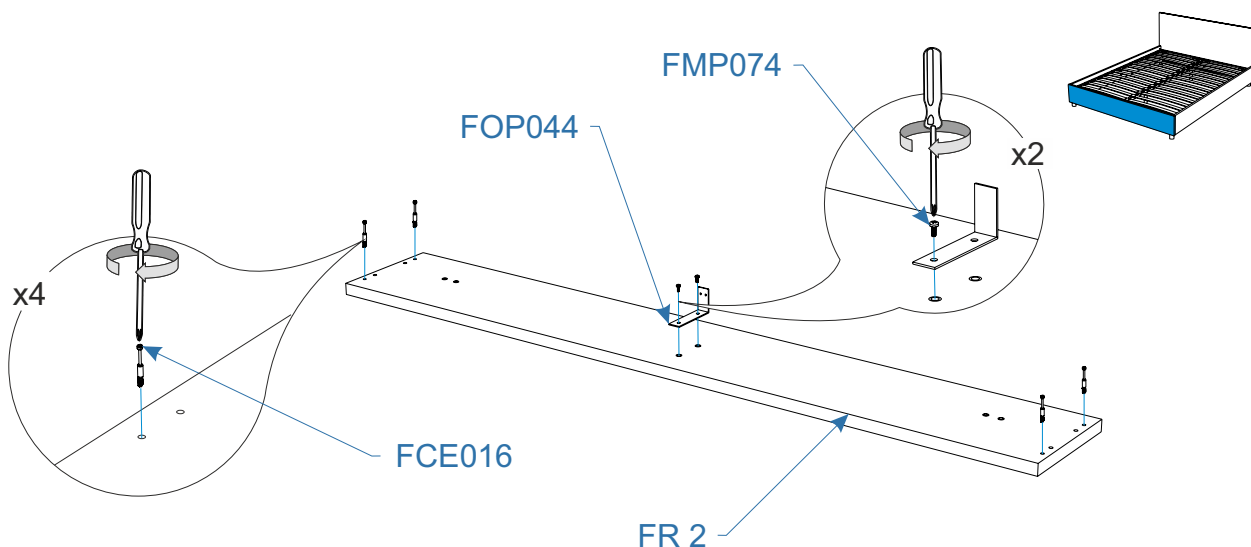

**Комплектовочная ведомость кровать
Story ice (Стори айс)
204x146x86/204x166x86/204x186x86**

| Номер упаковки | Наименование упаковки | Маркировка детали | Наименование детали, размер в мм | Количество деталей в упаковке, шт. | Изображение |
|----------------|---|-------------------|--|------------------------------------|---|
| 1/1 | Упаковка металлическое основание Кровать Story ice *-упаковка комплектуется инструкцией по сборке сборно-разборного металлического основания кровати | KR | Кронштейн | 4 |  |
| | | SU | Ножка | 6 |  |
| | | RC | Штанга поперечная (с заглушками на торцах) | 2 |  |
| | | BD | Штанга продольная наружная | 2 |  |
| | | BI | Штанга продольная внутренняя | 1 |  |
| | | LD | Латодержатель | 30 |  |
| | | LD 2 | Латодержатель двойной | 15 |  |
| | | LT | Латофлекс | 30 |  |
| | | V1 | Винт М6*30 | 20 |  |
| | | V2 | Винт М8*20 | 5 |  |
| | | G1 | Гайка М6 | 20 |  |
| | | WA | Шайба | 20 |  |
| | | SC | Шуруп 6,3*13 | 16 |  |
| | | | Ключ гаечный | 1 | |
| | | | Ключ шестигранный Г-образный | 1 | |

1.

2.

3.

4.

5.

6.

7.

- ! Совместить отверстия сдвигая царгу и уголок
- Соединить отверстия уголков с отверстиями каркаса кровати
- Прикрутить раму к периметру кровати