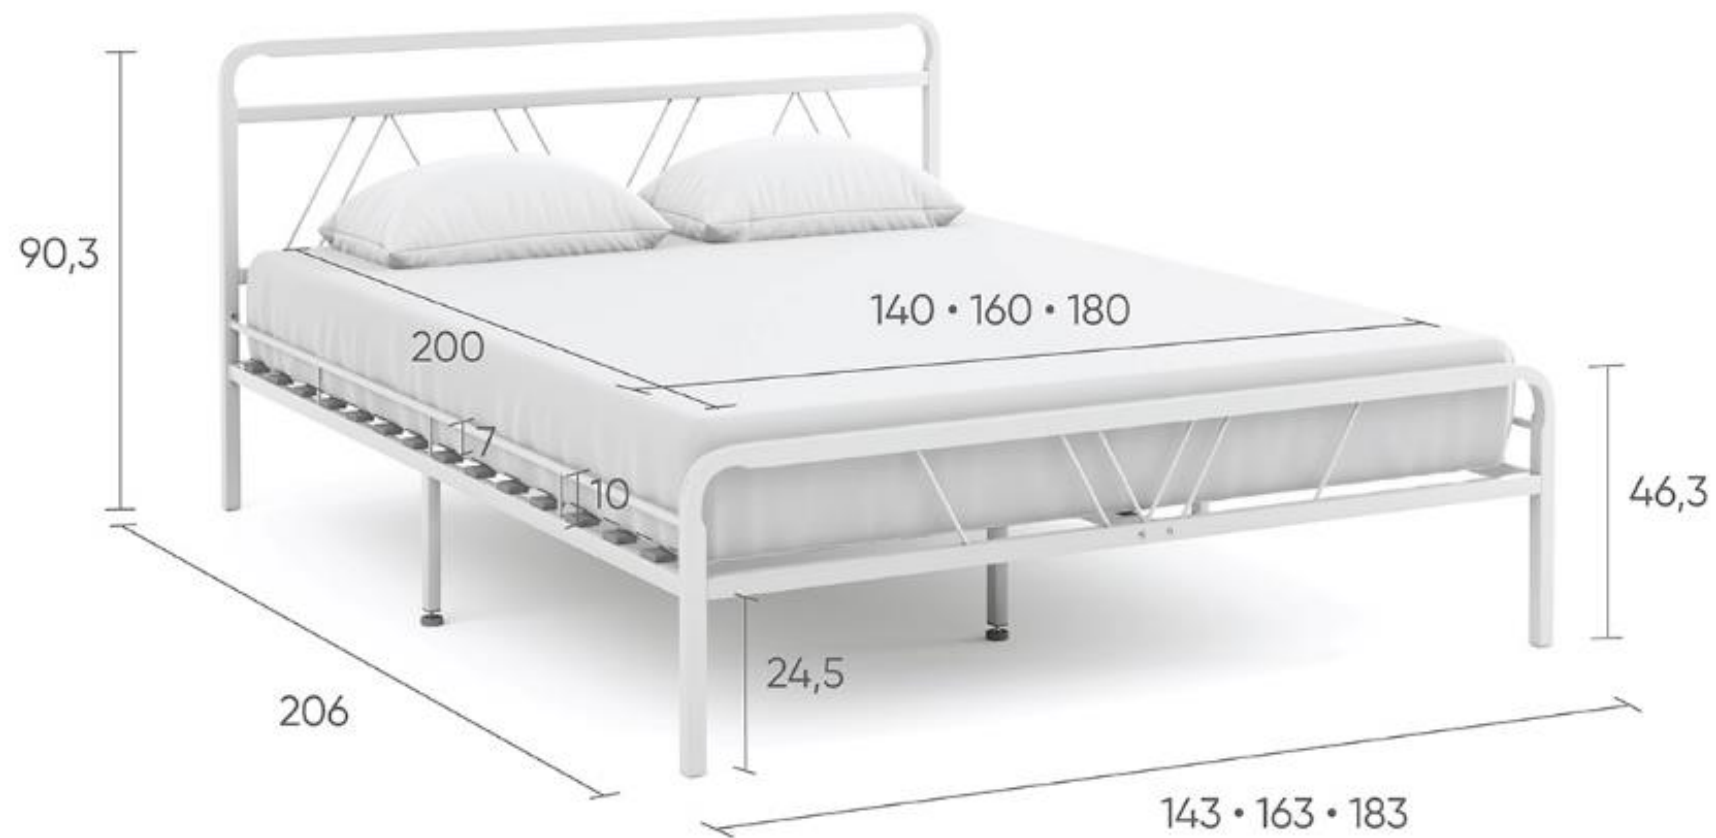

Кровать Cassis  
с шириной спального места 140/160/180 см

Кровать Cassis  
с шириной спального места 140 см

## Кровать 200x140 Cassis (Кассис) белый шагренёв

Кровать Cassis  
с шириной спального места 160 см

## Кровать 200x160 Cassis (Кассис) белый шагрень

Кровать Cassis  
с шириной спального места 180 см

## Кровать 200x180 Cassis (Кассис) белый шагрень