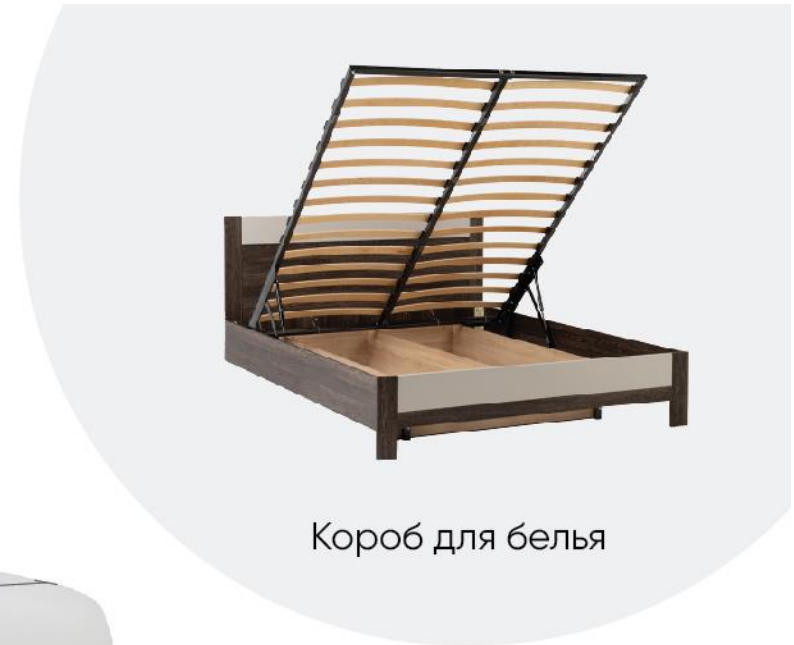

Кровать Mary  
с шириной спального места 140/160/180 см

Короб для белья

## Mary 200x140 cm

## Mary 200x160 cm

## Mary 200x180 cm